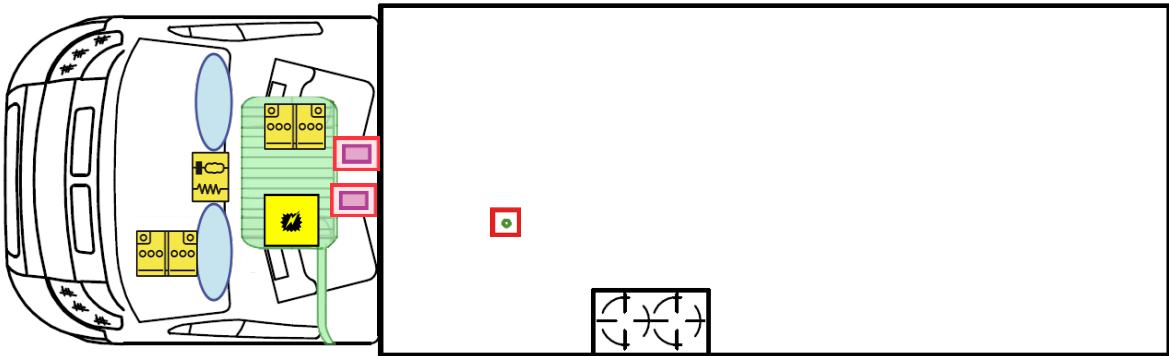

Rettungskarte

Just T 6762

Airbag

Gasflaschen

Airbag Steuergerät

Gasgenerator

Batterie

Gurtstraffer

Gasdruckdämpfer

Kraftstofftank

Elektroblock

Bitte diese Rettungskarte gut sichtbar hinter der Sonnenblende auf der Fahrerseite hinterlegen!