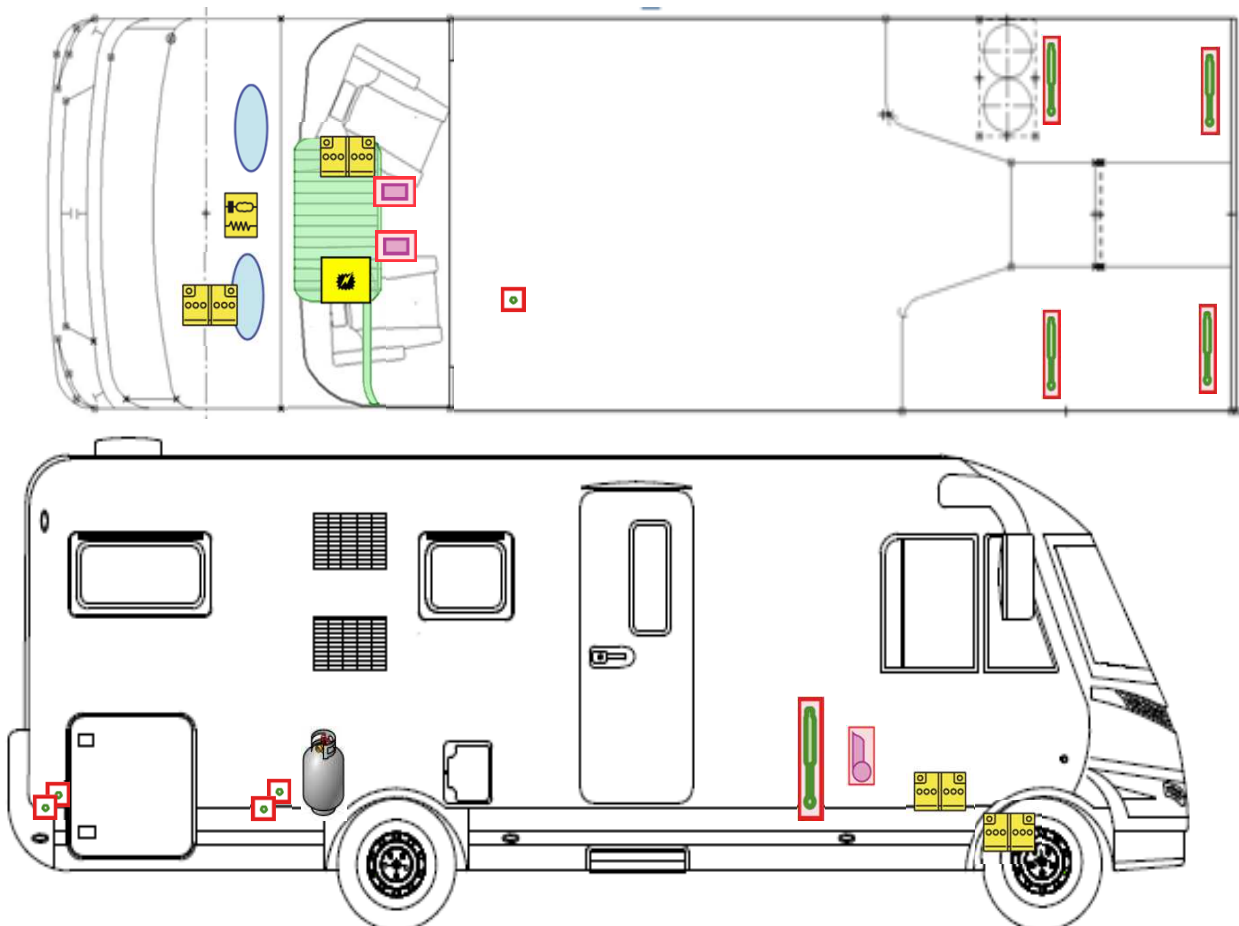

Rettungskarte

Advantage I 7051 EB

Airbag

Gasflaschen

Airbag Steuergerät

Gasgenerator

Batterie

Gurtstraffer

Gasdruckdämpfer

Kraftstofftank

Elektroblock

Bitte diese Rettungskarte gut sichtbar hinter der Sonnenblende auf der Fahrerseite hinterlegen!