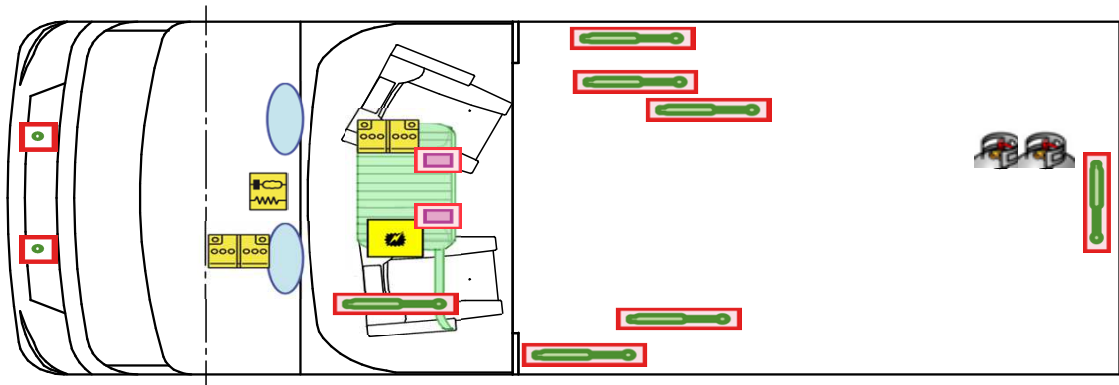

# Rettungskarte

Evan 520

 Airbag	 Gasflaschen	 Airbag Steuergerät
 Gasgenerator	 Batterie	 Gurtstraffer
 Gasdruckdämpfer	 Kraftstofftank	 Elektroblock

Bitte diese Rettungskarte gut sichtbar hinter der Sonnenblende auf der Fahrerseite hinterlegen!