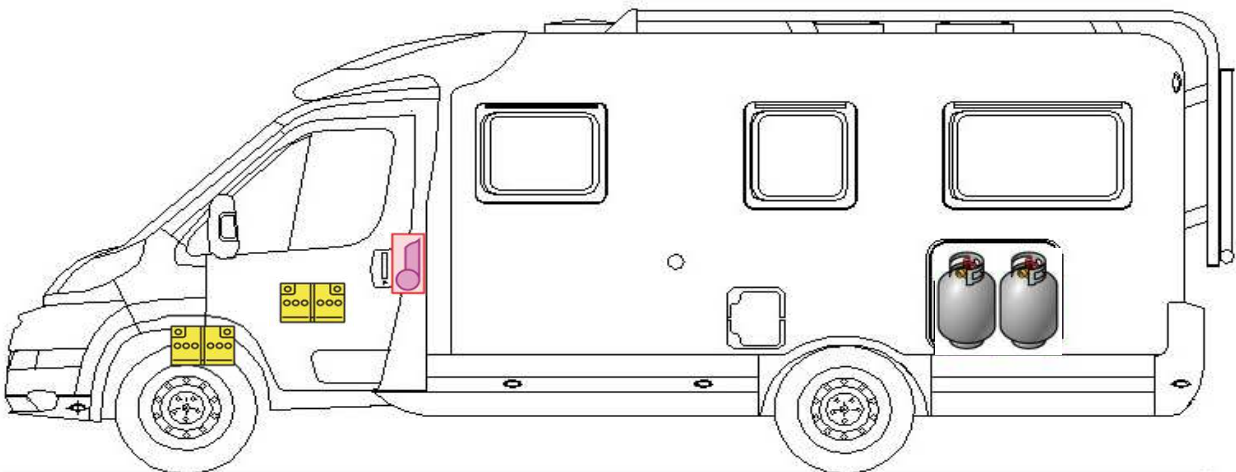

Rettungskarte

Globebus T 011

Airbag

Gasflaschen

Airbag Steuergerät

Gasgenerator

Batterie

Gurtstraffer

Gasdruckdämpfer

Kraftstofftank

Elektroblock

Bitte diese Rettungskarte gut sichtbar hinter der Sonnenblende auf der Fahrerseite hinterlegen!