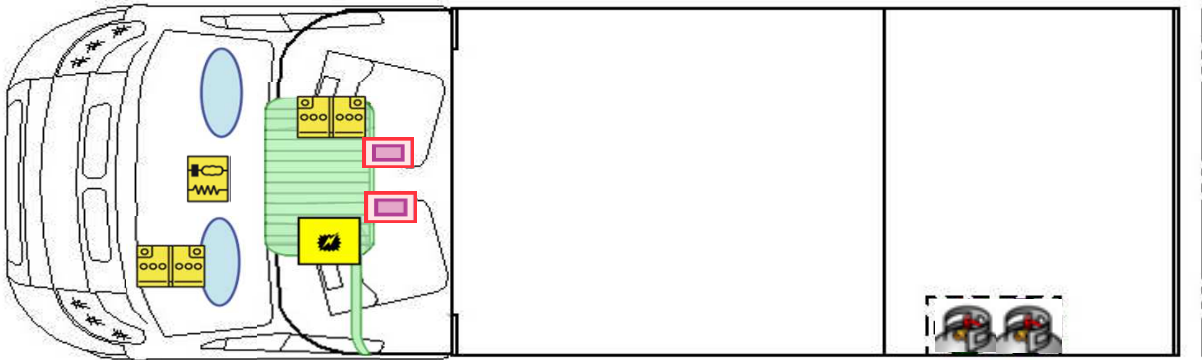

Rettungskarte

Globebus T 011

Airbag

Gasflaschen

Airbag Steuergerät

Gasgenerator

Batterie

Gurtstraffer

Gasdruckdämpfer

Kraftstofftank

Elektroblock

Bitte diese Rettungskarte gut sichtbar hinter der Sonnenblende auf der Fahrerseite hinterlegen!