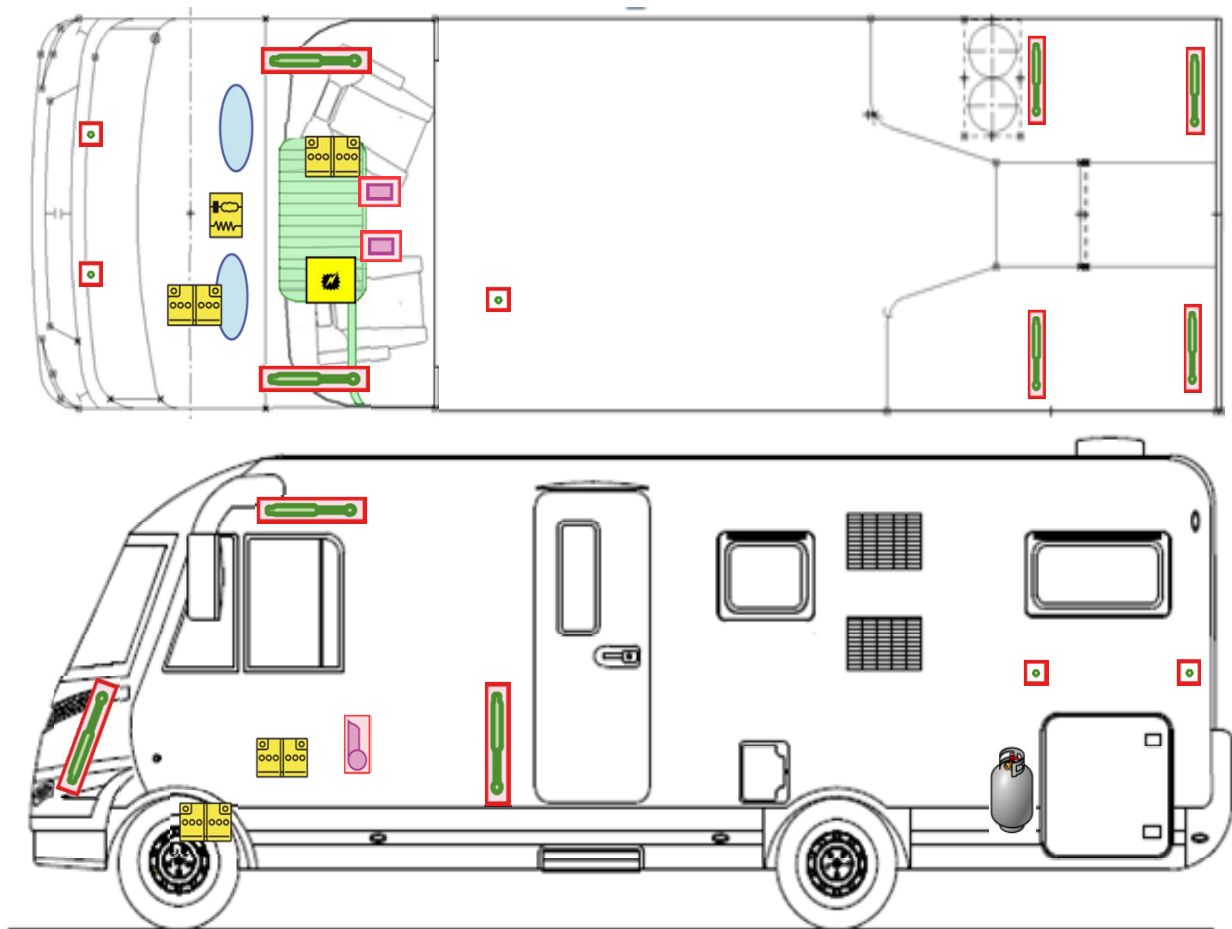

Rettungskarte

Advantage I 7051 EB hohes Bett

Airbag

Gasflaschen

Airbag Steuergerät

Gasgenerator

Batterie

Gurtstraffer

Gasdruckdämpfer

Kraftstofftank

Elektroblock

Bitte diese Rettungskarte gut sichtbar hinter der Sonnenblende auf der Fahrerseite hinterlegen!