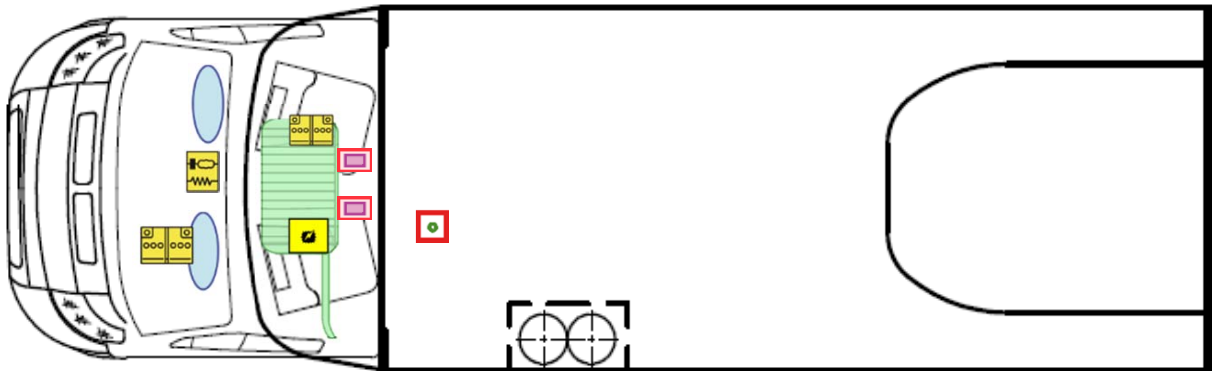

Rettungskarte

Esprit T 7150-2 DBM

Airbag

Gasflaschen

Airbag Steuergerät

Gasgenerator

Batterie

Gurtstraffer

Gasdruckdämpfer

Kraftstofftank

Elektroblock

Bitte diese Rettungskarte gut sichtbar hinter der Sonnenblende auf der Fahrerseite hinterlegen!