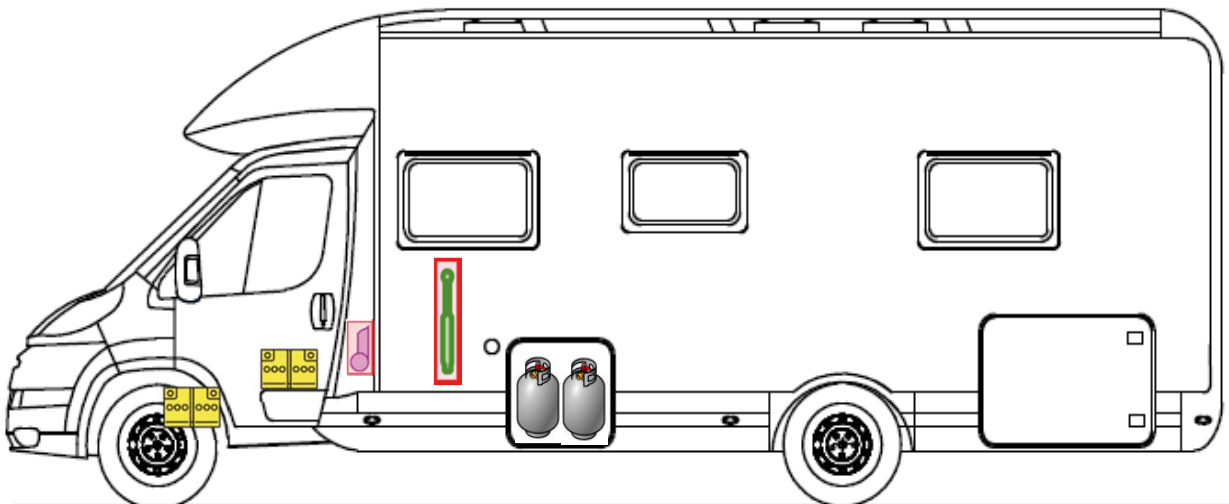

Rettungskarte

Esprit T 7150-2 DBM

Airbag

Gasflaschen

Airbag Steuergerät

Gasgenerator

Batterie

Gurtstraffer

Gasdruckdämpfer

Kraftstofftank

Elektroblock

Bitte diese Rettungskarte gut sichtbar hinter der Sonnenblende auf der Fahrerseite hinterlegen!