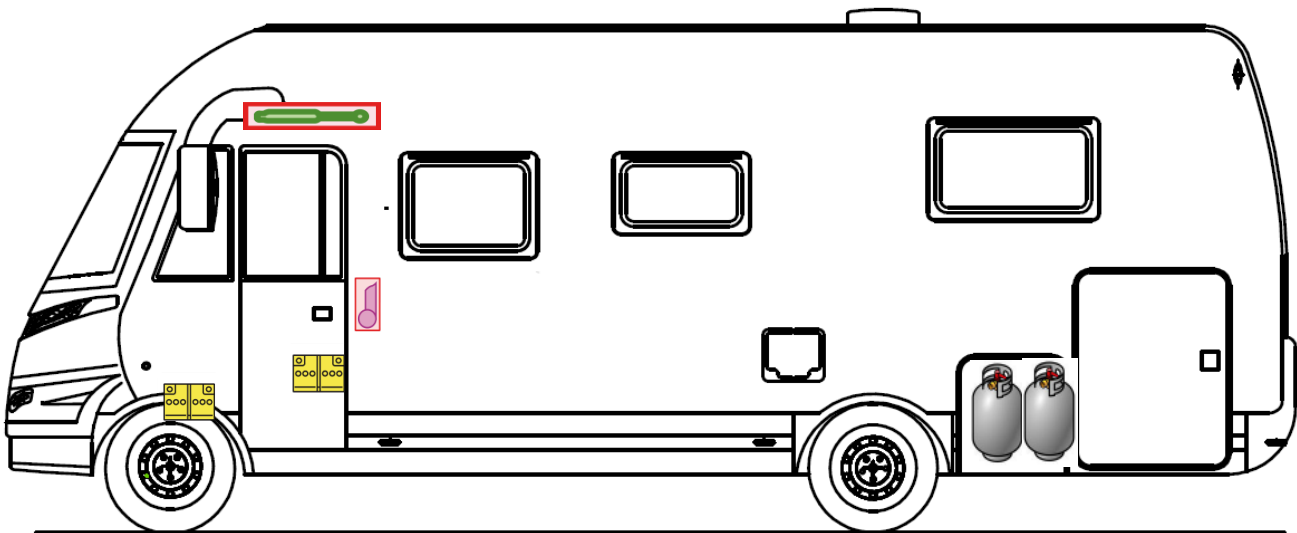

# Rettungskarte

Pulse I 7051 DBL

Airbag

Gasflaschen

Airbag Steuergerät

Gasgenerator

Batterie

Gurtstraffer

Gasdruckdämpfer

Kraftstofftank

Elektroblock

Bitte diese Rettungskarte gut sichtbar hinter der Sonnenblende auf der Fahrerseite hinterlegen!