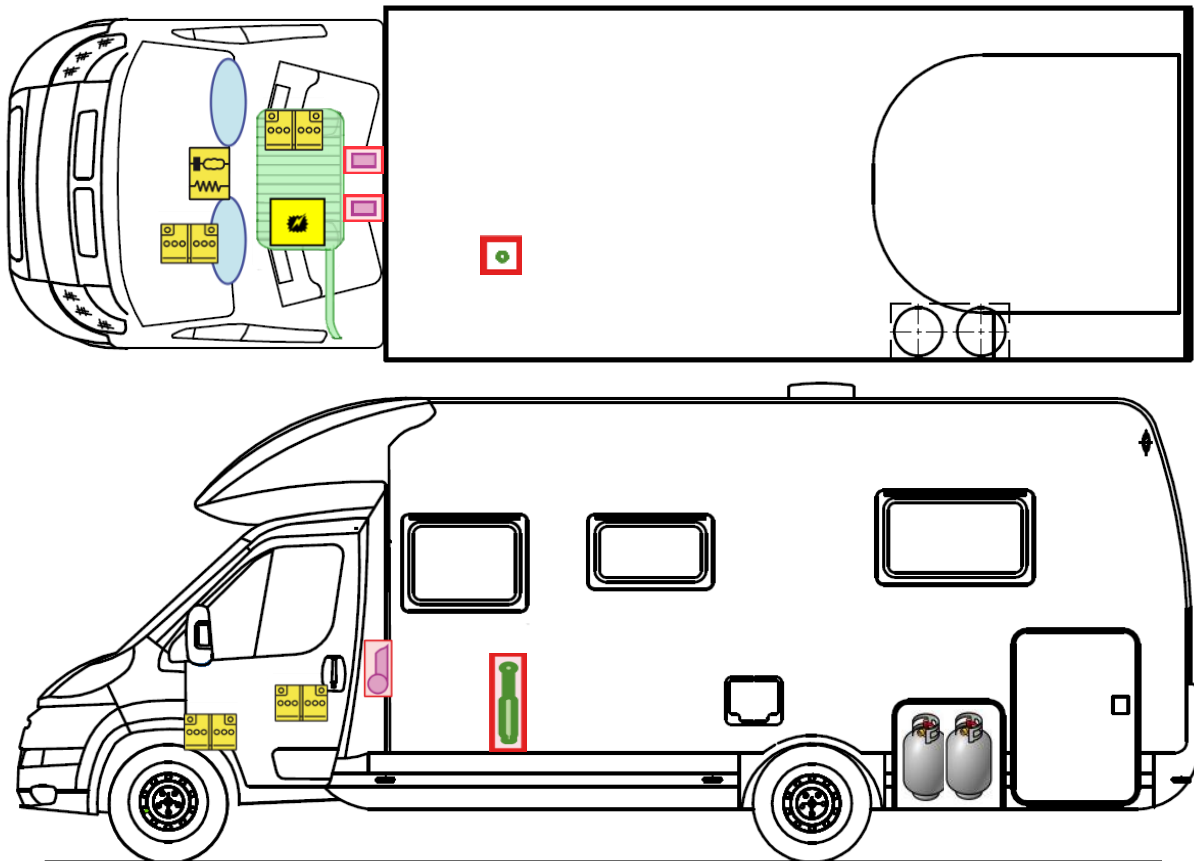

Rettungskarte

Pulse T 7051 DBL

Airbag

Gasflaschen

Airbag Steuergerät

Gasgenerator

Batterie

Gurtstraffer

Gasdruckdämpfer

Kraftstofftank

Elektroblock

Bitte diese Rettungskarte gut sichtbar hinter der Sonnenblende auf der Fahrerseite hinterlegen!