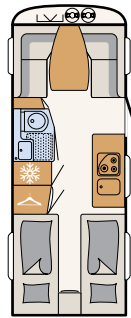

510 LE
4 Schlafplätze