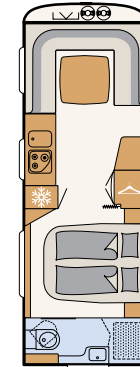

650 RQT
4 Schlafplätze