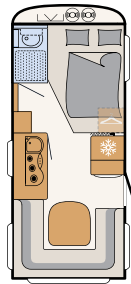

'c'go up, Hammerschlag, weiß (Standard)

415 QL

3 Schlafplätze

475 EL

3 Schlafplätze

475 FR

4 Schlafplätze

495 FR