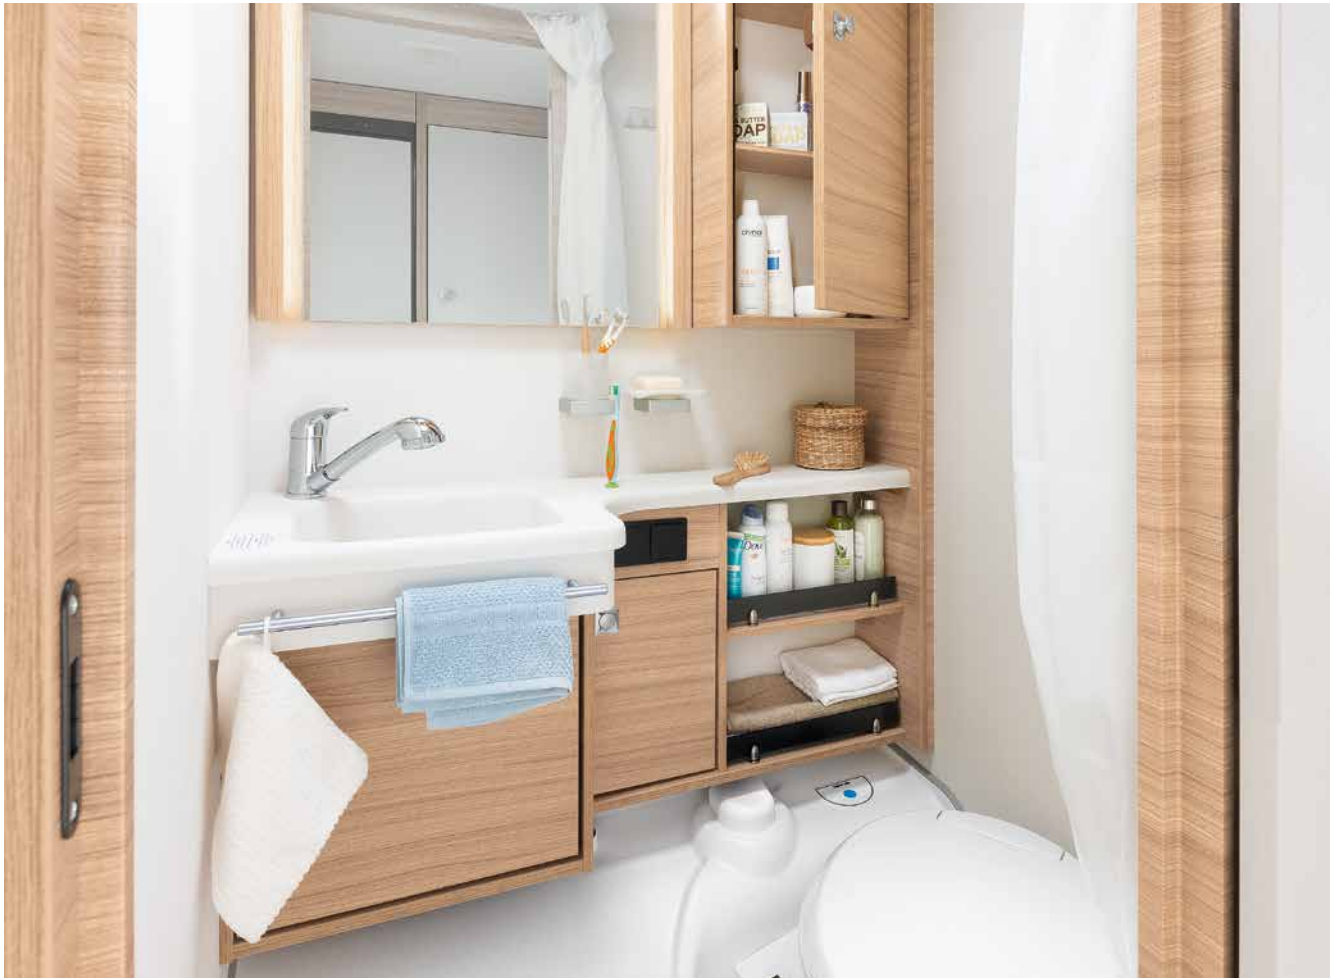

Direkt neben dem großen Bett befindet sich der Wellnessbereich:
ein Duschaum mit Toilette • 730 FKR | Galaxy

KOCHEN

Urlaubsküche leicht gemacht

In den geräumigen Schubladen und in den Dachschränken findet alles seinen Platz, was man für die individuelle Urlaubsküche benötigt