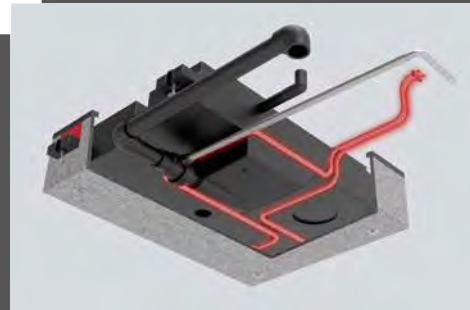

Beheizter und isolierter 42 l Abwas-
sertank: hier friert auch bei Minus-
temperaturen nichts ein (Option)