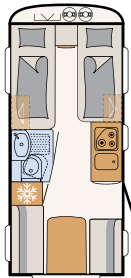

460 EL
3 Schlafplätze