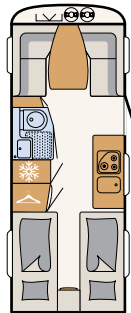

510 LE
4 Schlafplätze