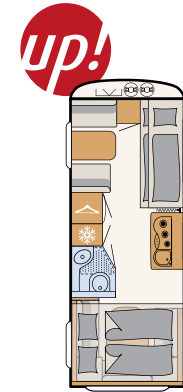

525 KR

7 Schlafplätze

Die maximale Schlafplatzanzahl ergibt sich aus dem Sitzgruppenumbau, der Dreier-Stockbetten-Option und weiteren Sonderausstattungen.