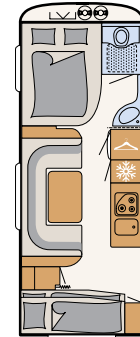

560 FMK
6 Schlafplätze