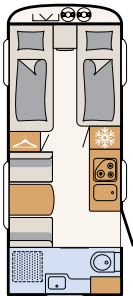

490 EST
3 Schlafplätze