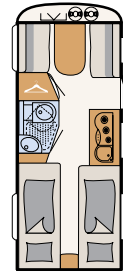

Viele weitere Informationen unter:
www.dethleffs.de/cjoy
oder in der separaten Preisliste.

Hammerschlag, weiß (Standard)

410 LK
5 Schlafplätze

420 QSH
3 Schlafplätze

460 LE
3 Schlafplätze

480 FSH
3 Schlafplätze