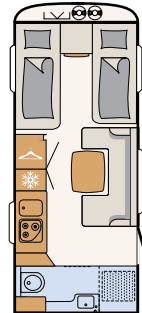

520 ELT
3 Schlafplätze