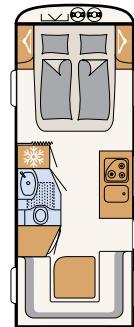

530 DR
4 Schlafplätze