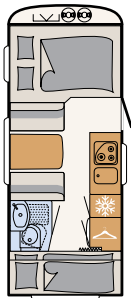

500 QSK
6 Schlafplätze