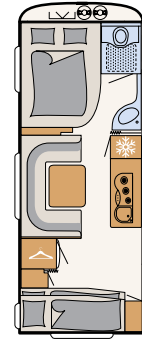

565 FMK

6 Schlafplätze