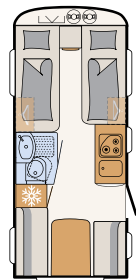

460 EL
3 Schlafplätze