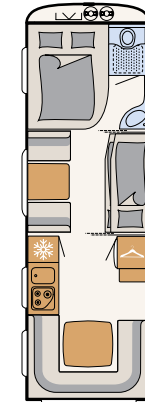

730 FKR
8 Schlafplätze

Die maximale Schlafplatzanzahl ergibt sich aus dem Sitzgruppenumbau, der Dreier-Stockbetten-Option und weiteren Sonderausstattungen.