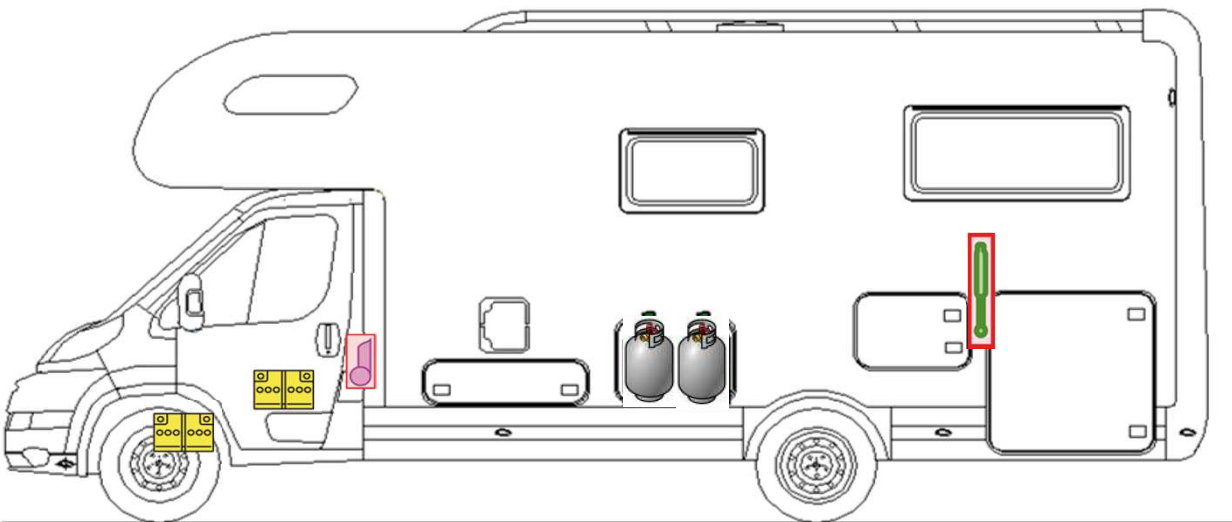

# Rettungskarte

Esprit Comfort A 6820-2

Airbag

Gasflaschen

Airbag Steuergerät

Gasgenerator

Batterie

Gurtstraffer

Gasdruckdämpfer

Kraftstofftank

Elektroblock

Bitte diese Rettungskarte gut sichtbar hinter der Sonnenblende auf der Fahrerseite hinterlegen!