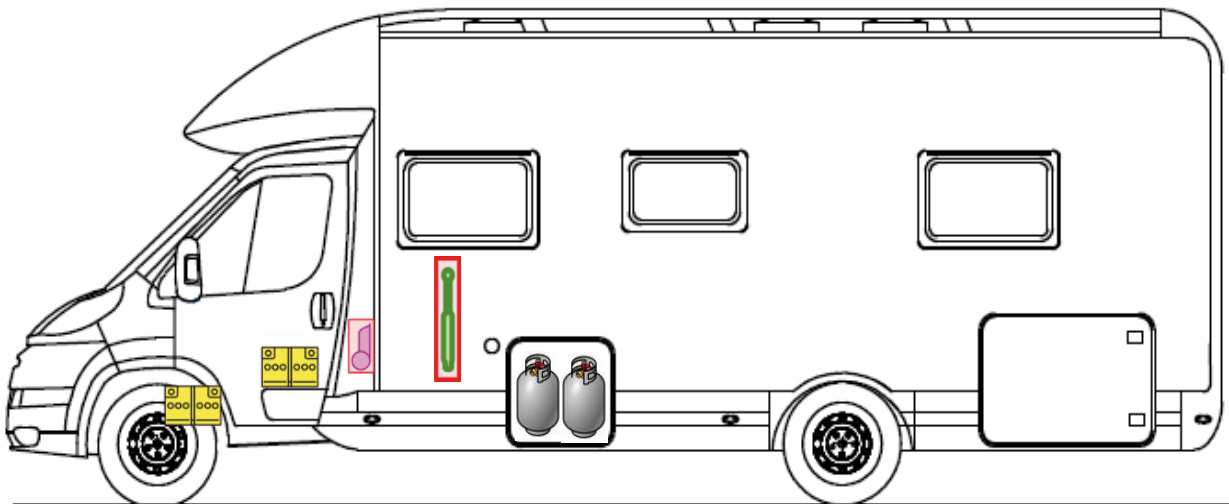

# Rettungskarte

Esprit T 7150-2 DBM

Airbag

Gasflaschen

Airbag Steuergerät

Gasgenerator

Batterie

Gurtstraffer

Gasdruckdämpfer

Kraftstofftank

Elektroblock

Bitte diese Rettungskarte gut sichtbar hinter der Sonnenblende auf der Fahrerseite hinterlegen!