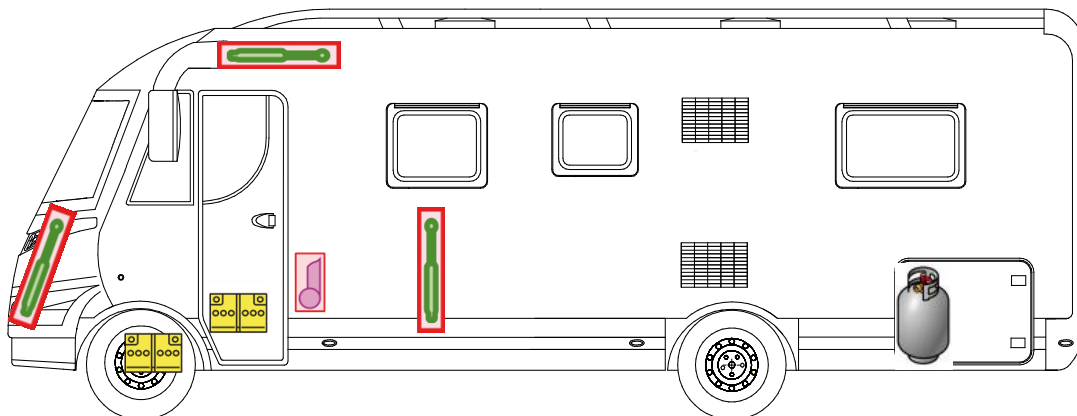

# Rettungskarte

Magic Edition I 001 EB

Airbag

Gasflaschen

Airbag Steuergerät

Gasgenerator

Batterie

Gurtstraffer

Gasdruckdämpfer

Kraftstofftank

Elektroblock

Bitte diese Rettungskarte gut sichtbar hinter der Sonnenblende auf der Fahrerseite hinterlegen!