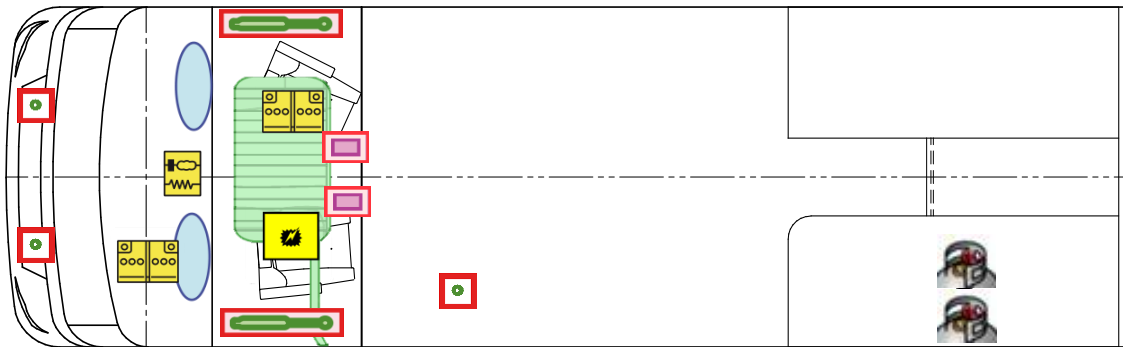

# Rettungskarte

Magic Edition I 001 EB

Airbag

Gasflaschen

Airbag Steuergerät

Gasgenerator

Batterie

Gurtstraffer

Gasdruckdämpfer

Kraftstofftank

Elektroblock

Bitte diese Rettungskarte gut sichtbar hinter der Sonnenblende auf der Fahrerseite hinterlegen!