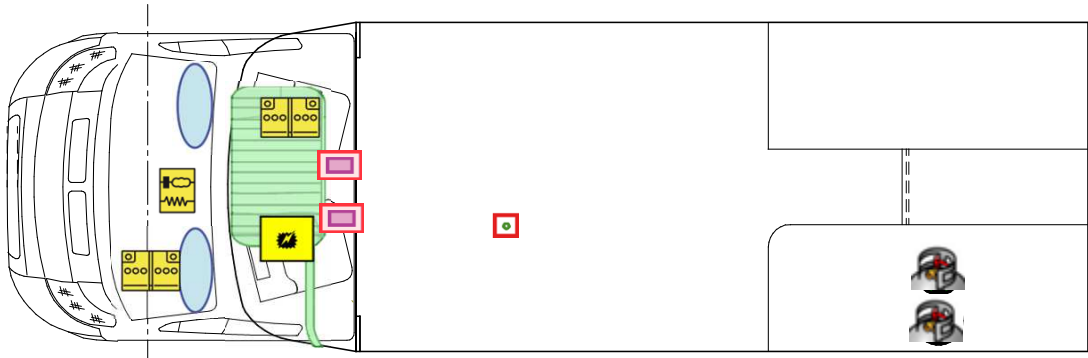

Rettungskarte

Magic Edition T 001 EB

Airbag

Gasflaschen

Airbag Steuergerät

Gasgenerator

Batterie

Gurtstraffer

Gasdruckdämpfer

Kraftstofftank

Elektroblock

Bitte diese Rettungskarte gut sichtbar hinter der Sonnenblende auf der Fahrerseite hinterlegen!