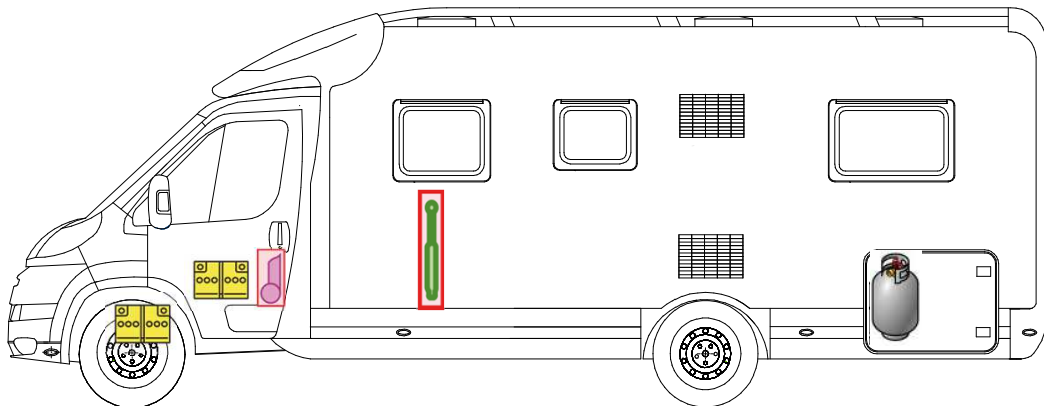

Rettungskarte

Magic Edition T 001 EB

Airbag

Gasflaschen

Airbag Steuergerät

Gasgenerator

Batterie

Gurtstraffer

Gasdruckdämpfer

Kraftstofftank

Elektroblock

Bitte diese Rettungskarte gut sichtbar hinter der Sonnenblende auf der Fahrerseite hinterlegen!