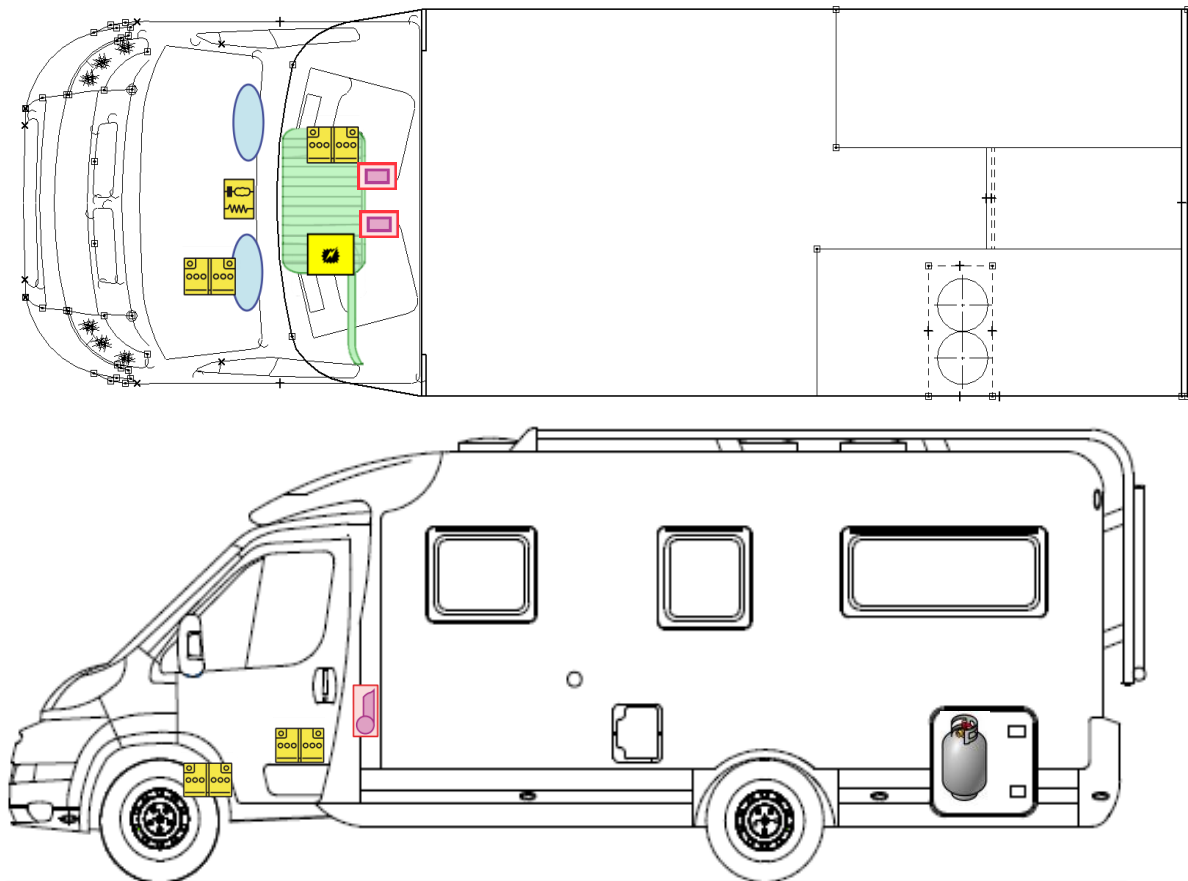

Rettungskarte

Trend ST 6617 EB

Airbag

Gasflaschen

Airbag Steuergerät

Gasgenerator

Batterie

Gurtstraffer

Gasdruckdämpfer

Kraftstofftank

Elektroblock

Bitte diese Rettungskarte gut sichtbar hinter der Sonnenblende auf der Fahrerseite hinterlegen!