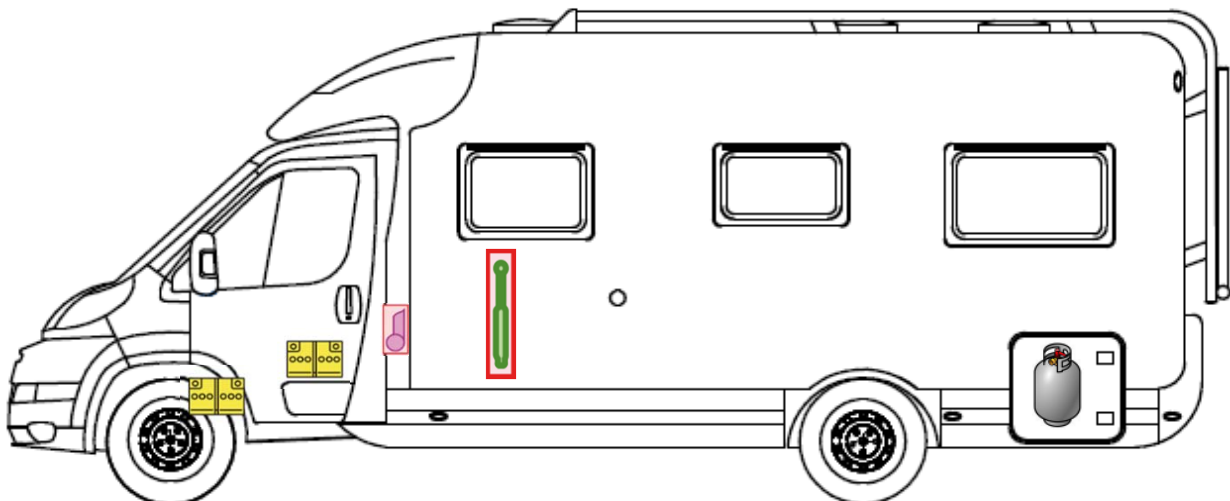

Rettungskarte

Trend T 6757

Airbag

Gasflaschen

Airbag Steuergerät

Gasgenerator

Batterie

Gurtstraffer

Gasdruckdämpfer

Kraftstofftank

Elektroblock

Bitte diese Rettungskarte gut sichtbar hinter der Sonnenblende auf der Fahrerseite hinterlegen!