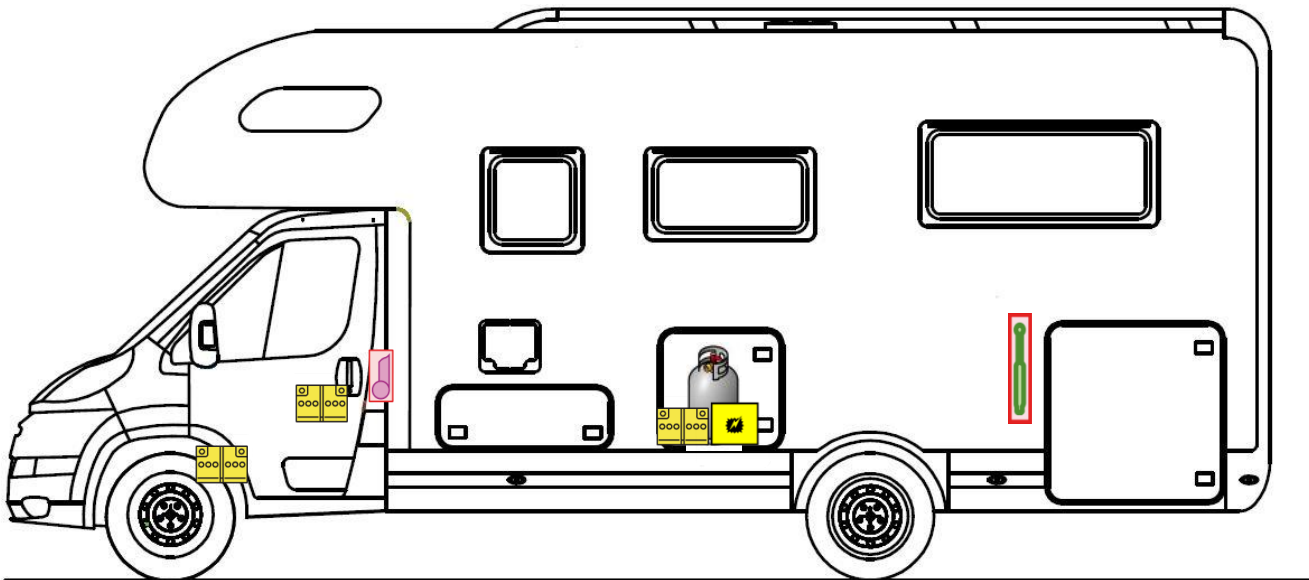

Rettungskarte

Alpa A 6820-2

 Airbag

 Gasflaschen

 Airbag Steuergerät

 Gasgenerator

 Batterie

 Gurtstraffer

 Gasdruckdämpfer

 Kraftstofftank

 Elektroblock

Bitte diese Rettungskarte gut sichtbar hinter der Sonnenblende auf der Fahrerseite hinterlegen!