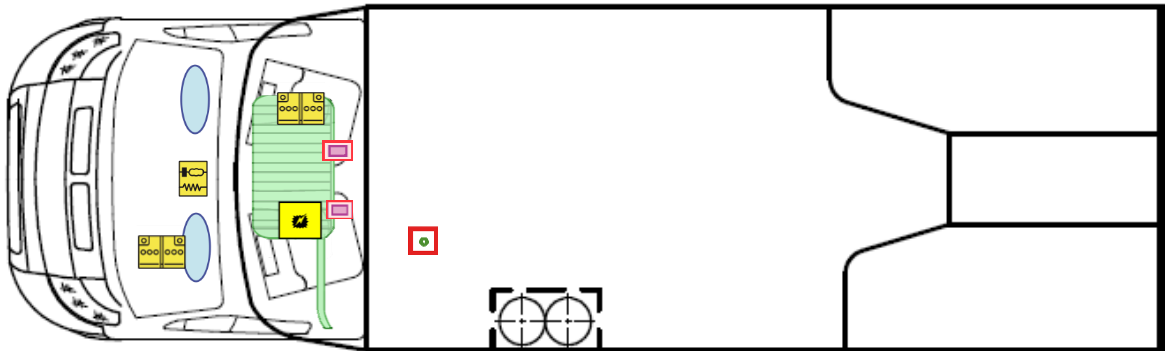

Rettungskarte

Esprit T 7150-2 EB niedrig

Airbag

Gasflaschen

Airbag Steuergerät

Gasgenerator

Batterie

Gurtstraffer

Gasdruckdämpfer

Kraftstofftank

Elektroblock

Bitte diese Rettungskarte gut sichtbar hinter der Sonnenblende auf der Fahrerseite hinterlegen!