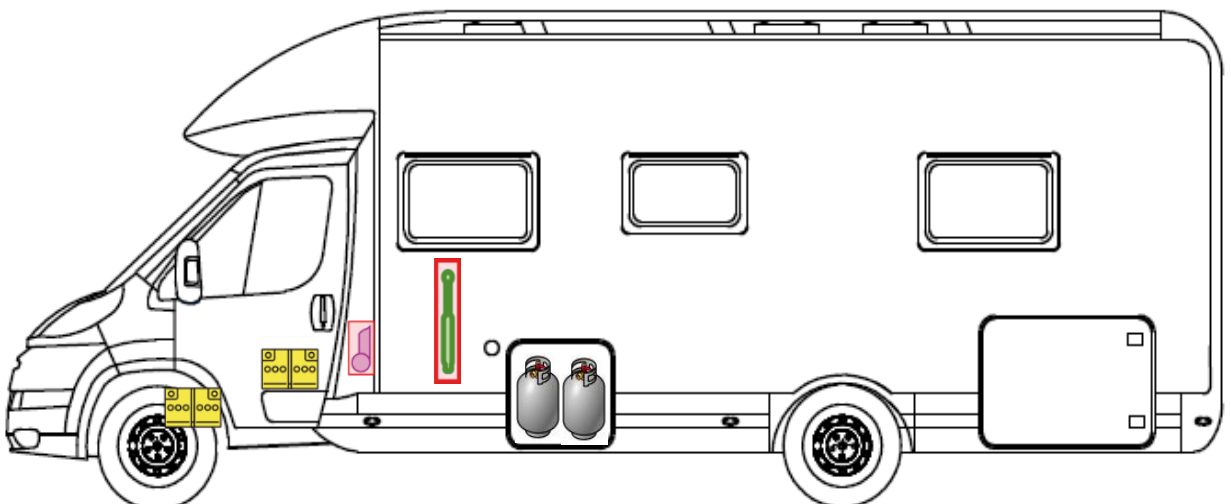

# Rettungskarte

Esprit T 7150-2 DBM

Airbag

Gasflaschen

Airbag Steuergerät

Gasgenerator

Batterie

Gurtstraffer

Gasdruckdämpfer

Kraftstofftank

Elektroblock

Bitte diese Rettungskarte gut sichtbar hinter der Sonnenblende auf der Fahrerseite hinterlegen!