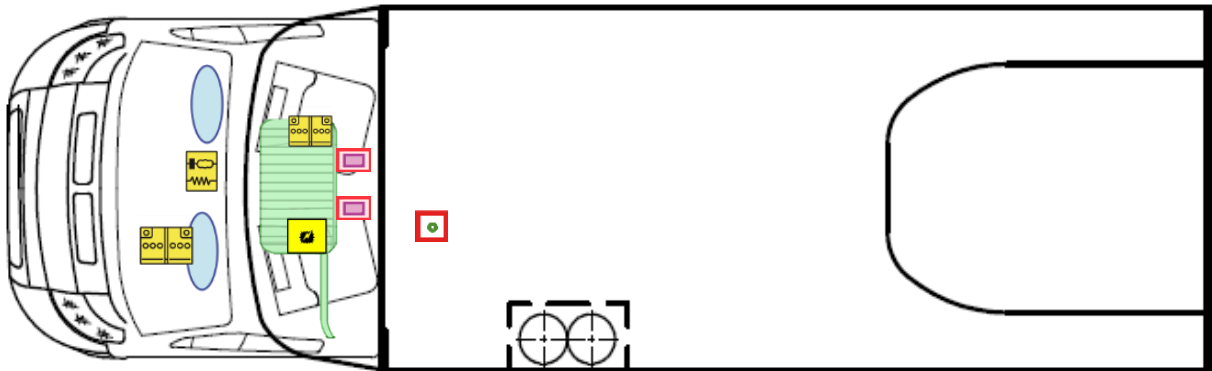

# Rettungskarte

Esprit T 7150-2 DBM

Airbag

Gasflaschen

Airbag Steuergerät

Gasgenerator

Batterie

Gurtstraffer

Gasdruckdämpfer

Kraftstofftank

Elektroblock

Bitte diese Rettungskarte gut sichtbar hinter der Sonnenblende auf der Fahrerseite hinterlegen!