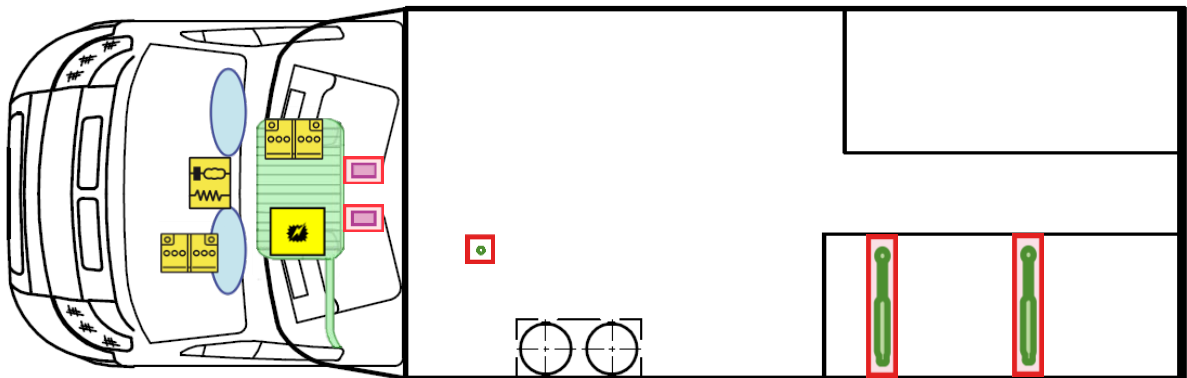

Rettungskarte

Pulse T 6811 EB hoch

Airbag

Gasflaschen

Airbag Steuergerät

Gasgenerator

Batterie

Gurtstraffer

Gasdruckdämpfer

Kraftstofftank

Elektroblock

Bitte diese Rettungskarte gut sichtbar hinter der Sonnenblende auf der Fahrerseite hinterlegen!