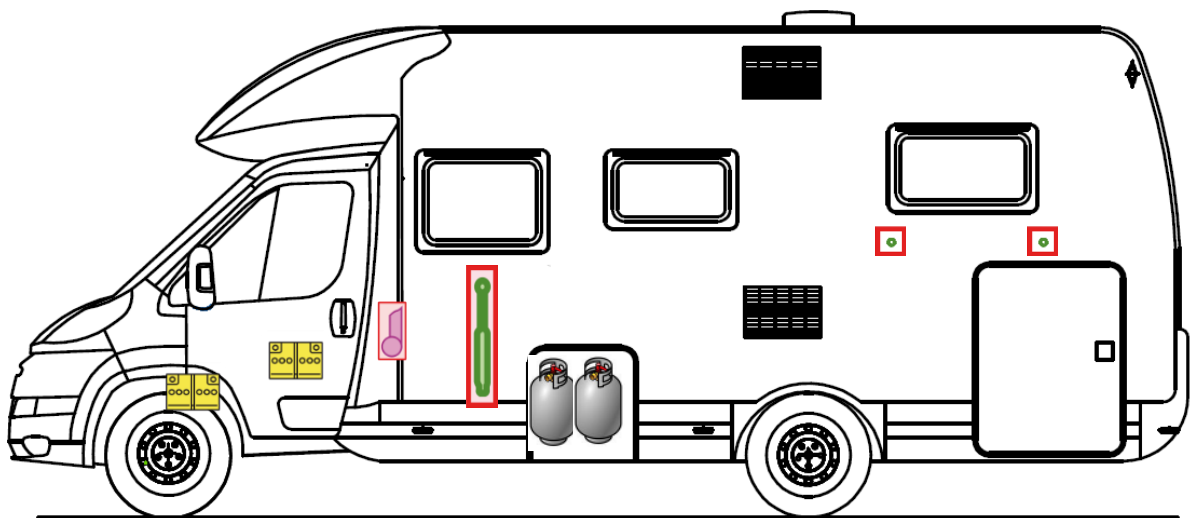

Rettungskarte

Pulse T 6811 EB hoch

Airbag

Gasflaschen

Airbag Steuergerät

Gasgenerator

Batterie

Gurtstraffer

Gasdruckdämpfer

Kraftstofftank

Elektroblock

Bitte diese Rettungskarte gut sichtbar hinter der Sonnenblende auf der Fahrerseite hinterlegen!