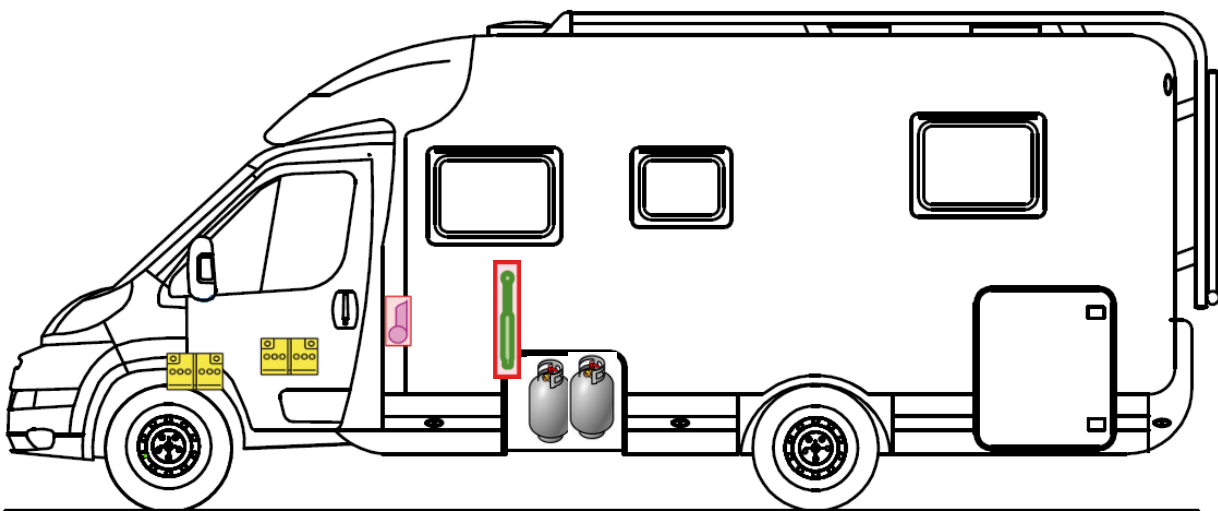

Rettungskarte

Trend T 6757 DBM

Airbag

Gasflaschen

Airbag Steuergerät

Gasgenerator

Batterie

Gurtstraffer

Gasdruckdämpfer

Kraftstofftank

Elektroblock

Bitte diese Rettungskarte gut sichtbar hinter der Sonnenblende auf der Fahrerseite hinterlegen!