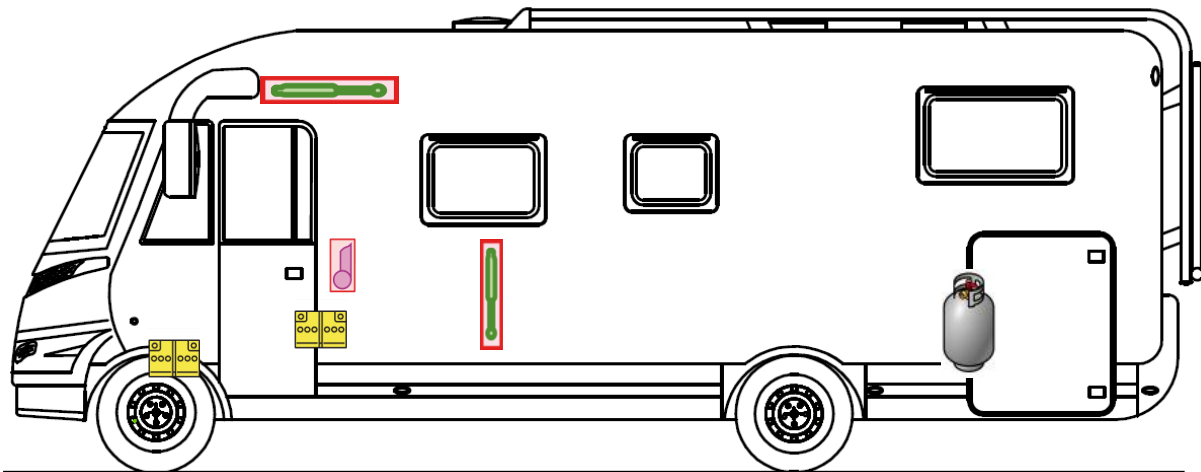

# Rettungskarte

Trend I 7057 EB

Airbag

Gasflaschen

Airbag Steuergerät

Gasgenerator

Batterie

Gurtstraffer

Gasdruckdämpfer

Kraftstofftank

Elektroblock

Bitte diese Rettungskarte gut sichtbar hinter der Sonnenblende auf der Fahrerseite hinterlegen!