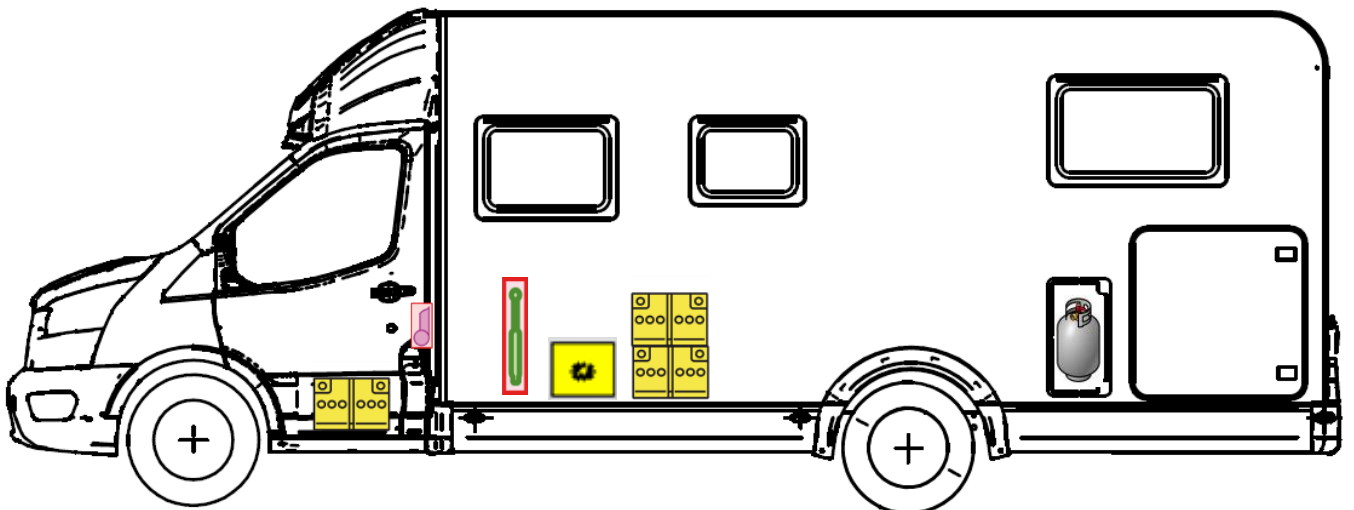

Rettungskarte

Just Go T 7055 EB

Airbag

Gasflaschen

Airbag Steuergerät

Gasgenerator

Batterie

Gurtstraffer

Gasdruckdämpfer

Kraftstofftank

Elektroblock

Bitte diese Rettungskarte gut sichtbar hinter der Sonnenblende auf der Fahrerseite hinterlegen!