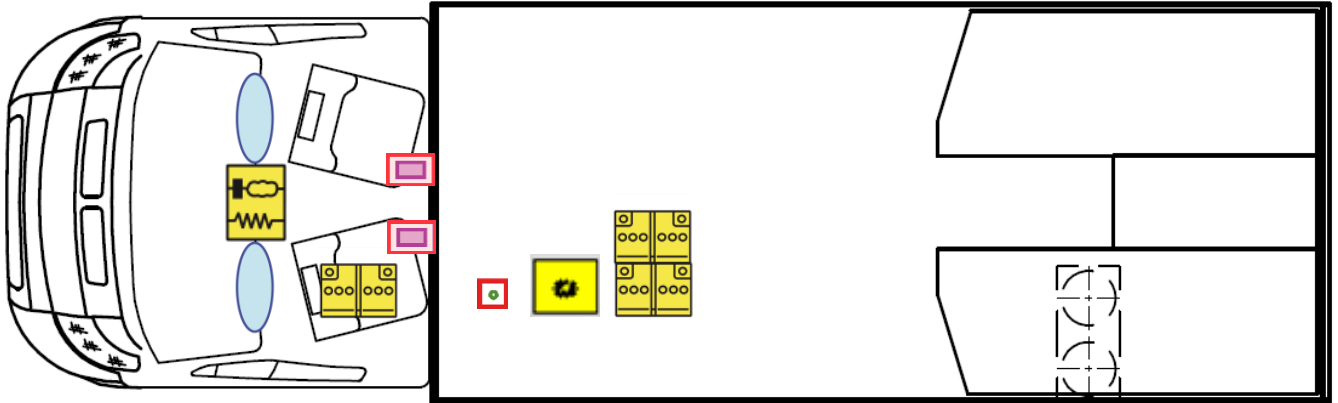

Rettungskarte

Just Go T 7055 EB

Airbag

Gasflaschen

Airbag Steuergerät

Gasgenerator

Batterie

Gurtstraffer

Gasdruckdämpfer

Kraftstofftank

Elektroblock

Bitte diese Rettungskarte gut sichtbar hinter der Sonnenblende auf der Fahrerseite hinterlegen!