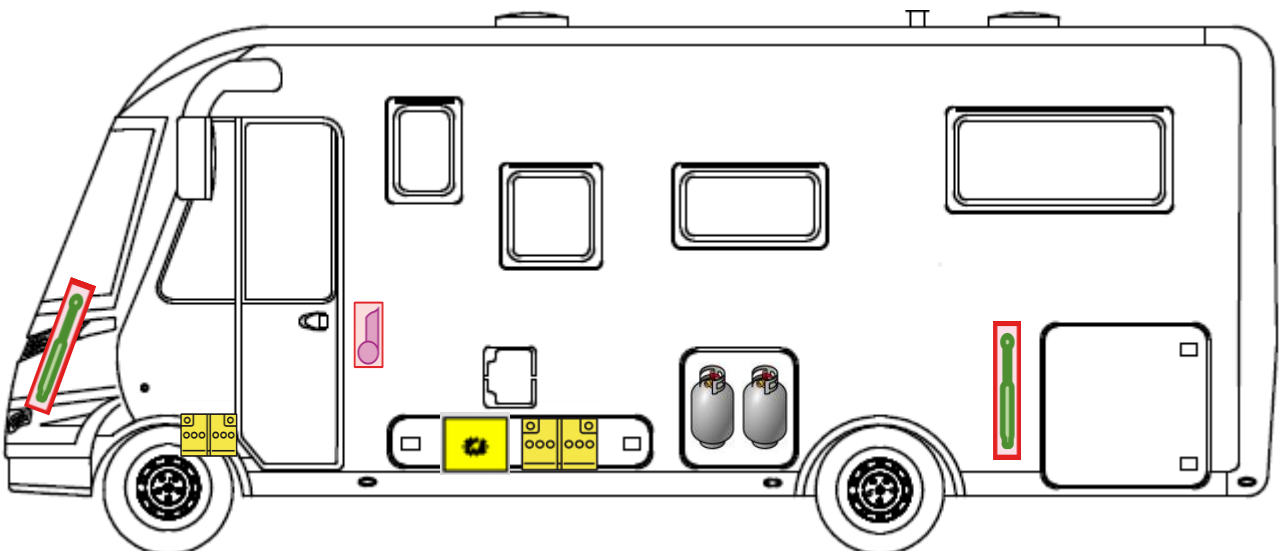

# Rettungskarte

Alpa I 6820-2

Airbag

Gasflaschen

Airbag Steuergerät

Gasgenerator

Batterie

Gurtstraffer

Gasdruckdämpfer

Kraftstofftank

Elektroblock

Bitte diese Rettungskarte gut sichtbar hinter der Sonnenblende auf der Fahrerseite hinterlegen!