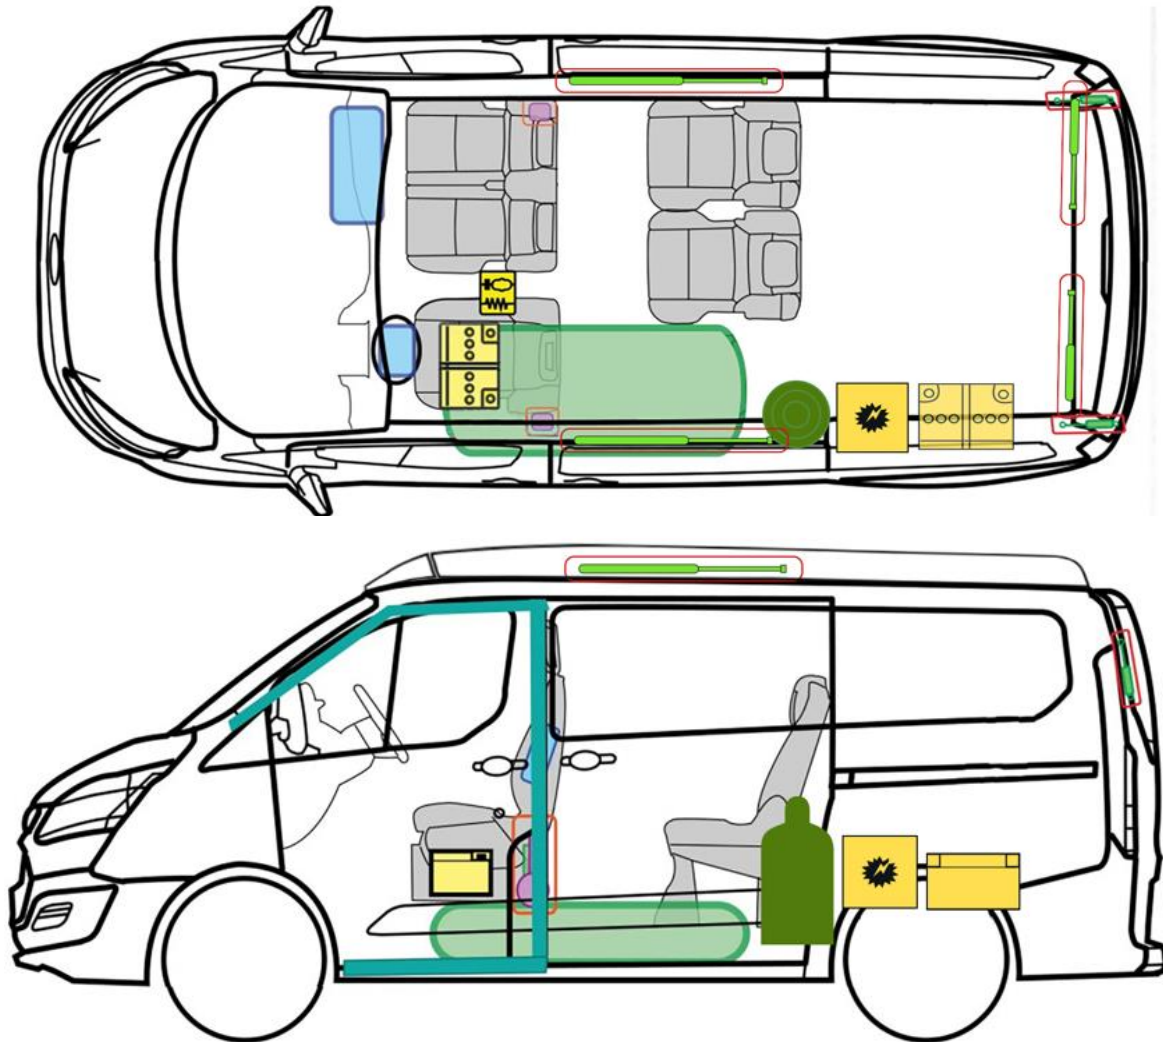

# Rettungskarte

V362 Globevan

**Dethleffs**  
Ein Freund der Familie

Airbag

Gasflaschen

Airbag Steuergerät

Gasgenerator

Batterie

Gurtstraffer

Kraftstofftank

Elektrozentrale

Bitte diese Rettungskarte gut sichtbar hinter der Sonnenblende auf der Fahrerseite hinterlegen!

[www.dethleffs.de](http://www.dethleffs.de)