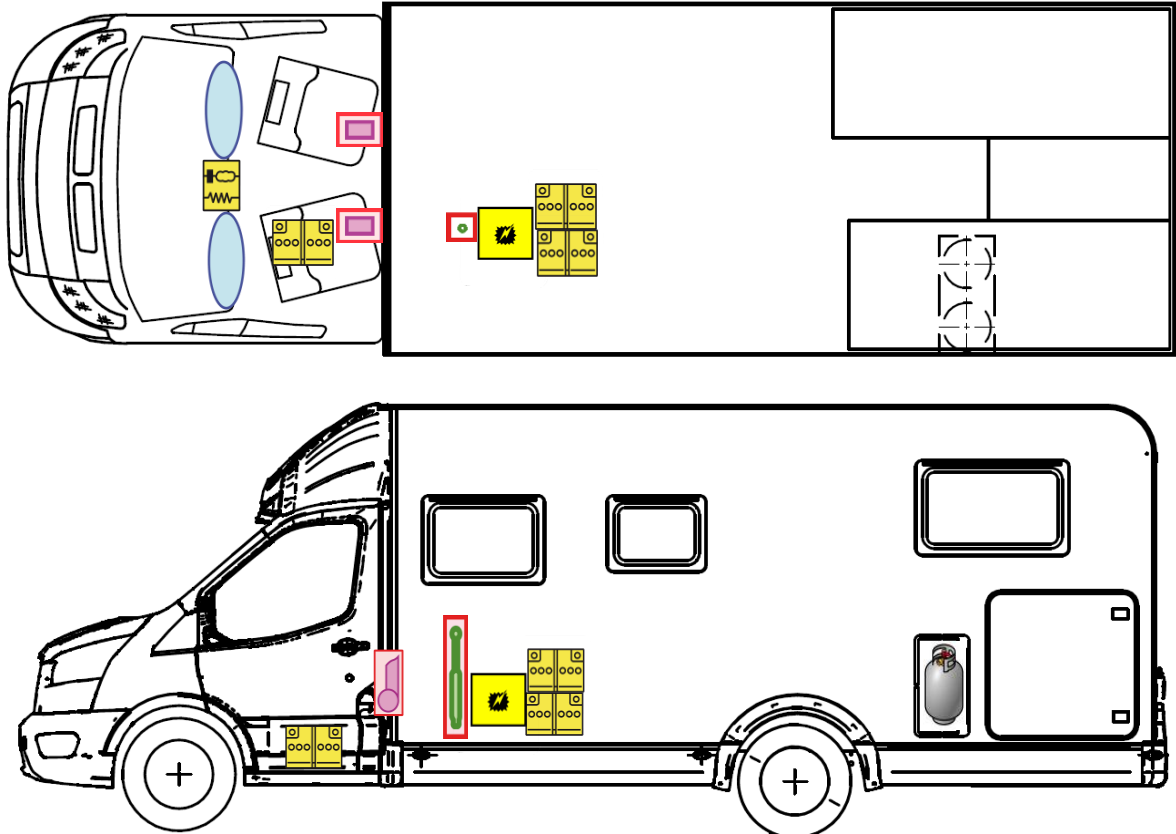

Rettungskarte

Just go T 7055 EB

Airbag

Gasflaschen

Airbag Steuergerät

Gasgenerator

Batterie

Gurtstraffer

Gasdruckdämpfer

Kraftstofftank

Elektroblock

Bitte diese Rettungskarte gut sichtbar hinter der Sonnenblende auf der Fahrerseite hinterlegen!