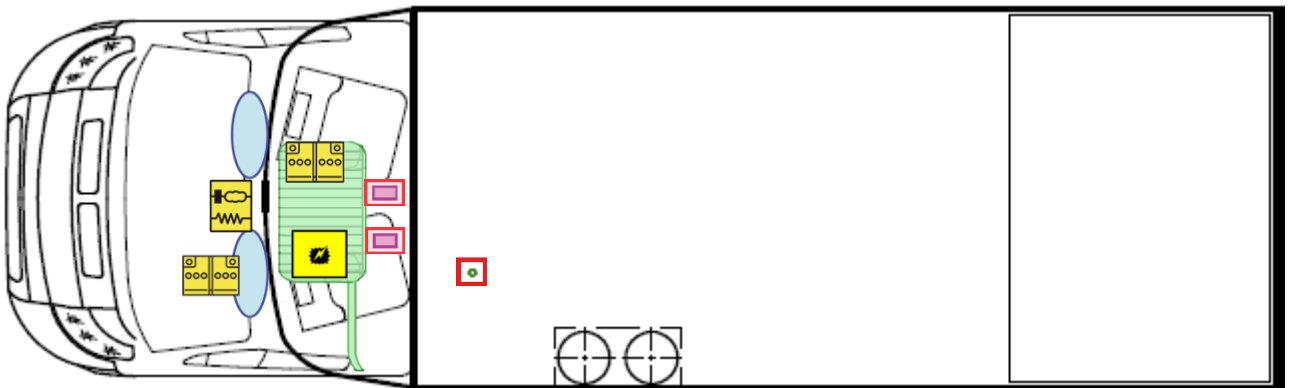

Rettungskarte

Trend T 6877 DB

Airbag

Gasflaschen

Airbag Steuergerät

Gasgenerator

Batterie

Gurtstraffer

Gasdruckdämpfer

Kraftstofftank

Elektroblock

Bitte diese Rettungskarte gut sichtbar hinter der Sonnenblende auf der Fahrerseite hinterlegen!