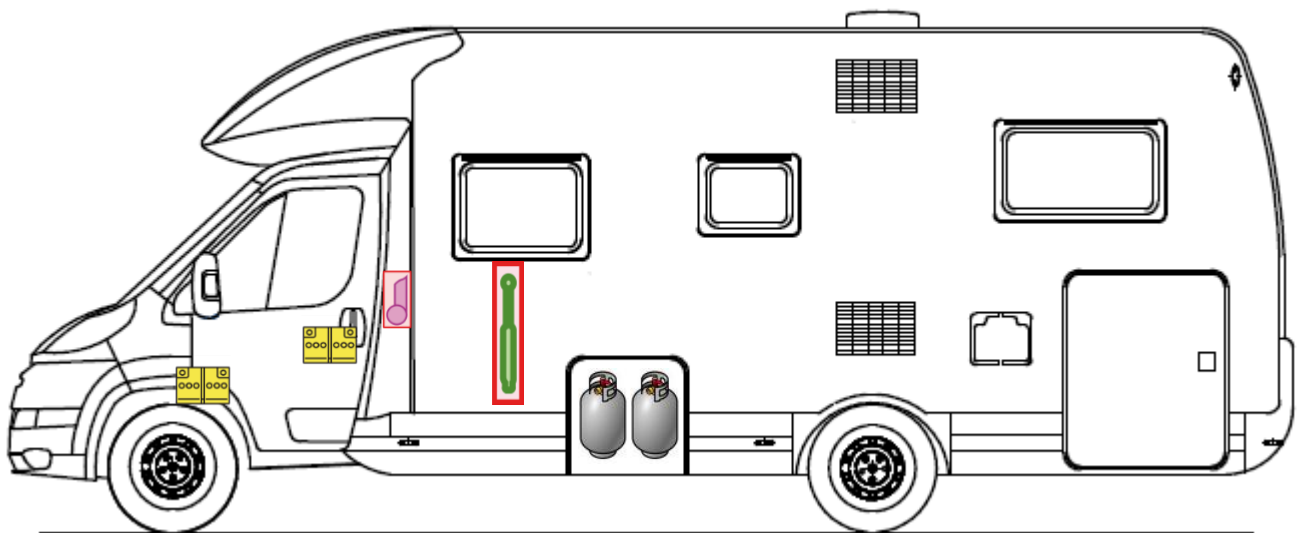

Rettungskarte

Trend T 6877 DB

Airbag

Gasflaschen

Airbag Steuergerät

Gasgenerator

Batterie

Gurtstraffer

Gasdruckdämpfer

Kraftstofftank

Elektroblock

Bitte diese Rettungskarte gut sichtbar hinter der Sonnenblende auf der Fahrerseite hinterlegen!