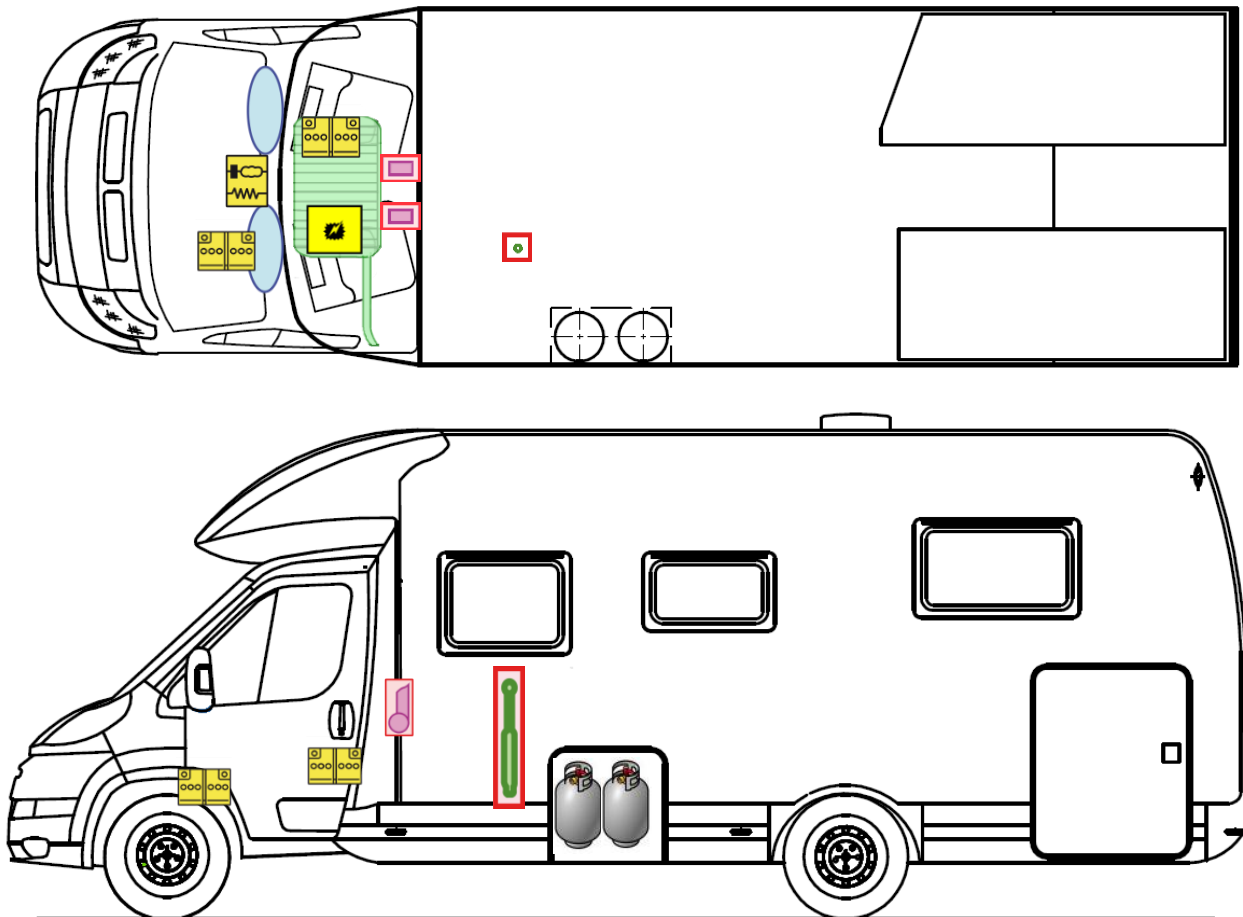

Rettungskarte

Trend T 7057 EB hoch

Airbag

Gasflaschen

Airbag Steuergerät

Gasgenerator

Batterie

Gurtstraffer

Gasdruckdämpfer

Kraftstofftank

Elektroblock

Bitte diese Rettungskarte gut sichtbar hinter der Sonnenblende auf der Fahrerseite hinterlegen!