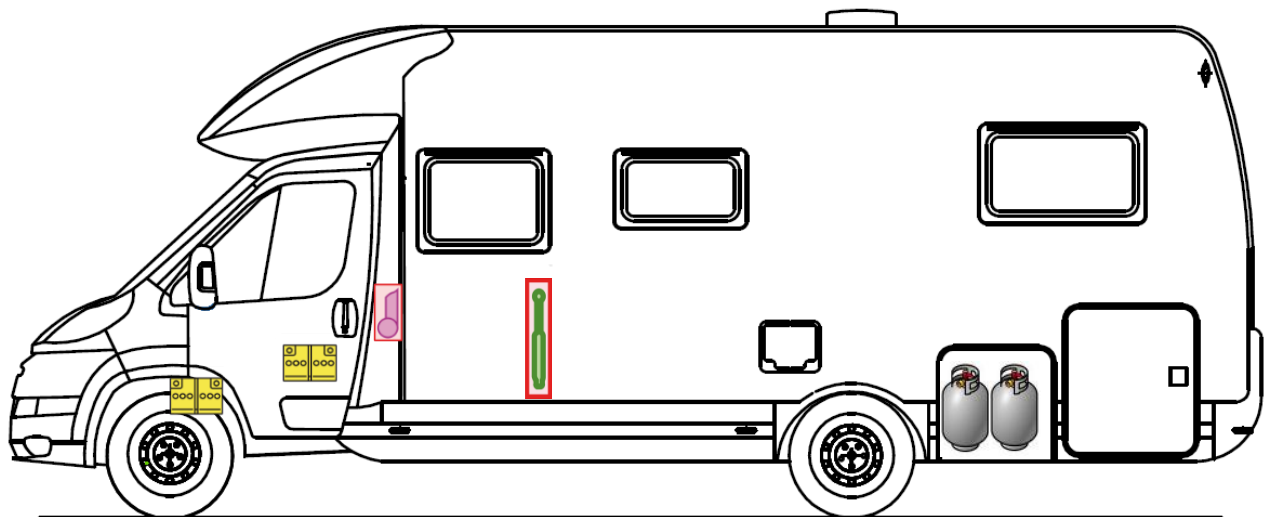

Rettungskarte

Trend T 7057 EBL niedrig

Airbag

Gasflaschen

Airbag Steuergerät

Gasgenerator

Batterie

Gurtstraffer

Gasdruckdämpfer

Kraftstofftank

Elektroblock

Bitte diese Rettungskarte gut sichtbar hinter der Sonnenblende auf der Fahrerseite hinterlegen!