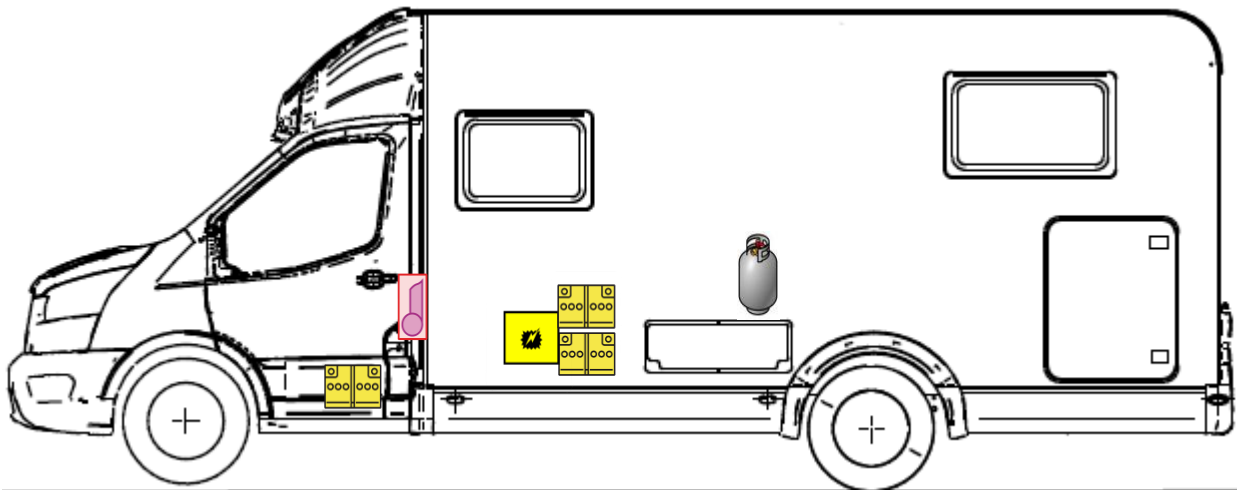

# Rettungskarte

Globebus go T 45

Airbag

Gasflaschen

Airbag Steuergerät

Gasgenerator

Batterie

Gurtstraffer

Gasdruckdämpfer

Kraftstofftank

Elektroblock

Bitte diese Rettungskarte gut sichtbar hinter der Sonnenblende auf der Fahrerseite hinterlegen!