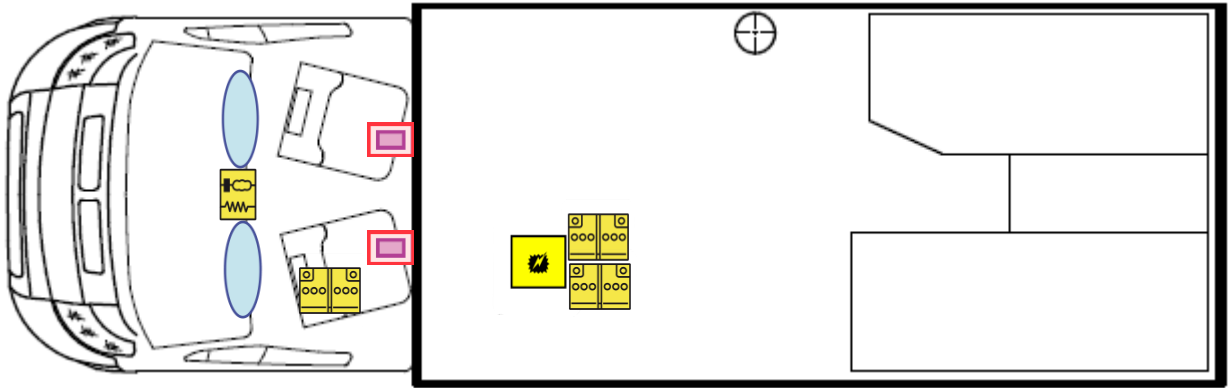

# Rettungskarte

Globebus go T 45

Airbag

Gasflaschen

Airbag Steuergerät

Gasgenerator

Batterie

Gurtstraffer

Gasdruckdämpfer

Kraftstofftank

Elektroblock

Bitte diese Rettungskarte gut sichtbar hinter der Sonnenblende auf der Fahrerseite hinterlegen!