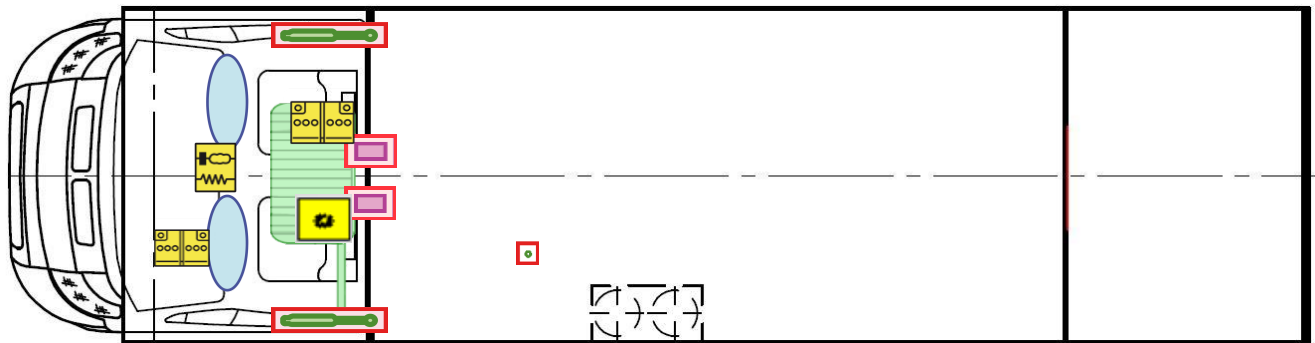

Rettungskarte

XL Family A 7872-2

Airbag

Gasflaschen

Airbag Steuergerät

Gasgenerator

Batterie

Gurtstraffer

Gasdruckdämpfer

Kraftstofftank

Elektroblock

Bitte diese Rettungskarte gut sichtbar hinter der Sonnenblende auf der Fahrerseite hinterlegen!