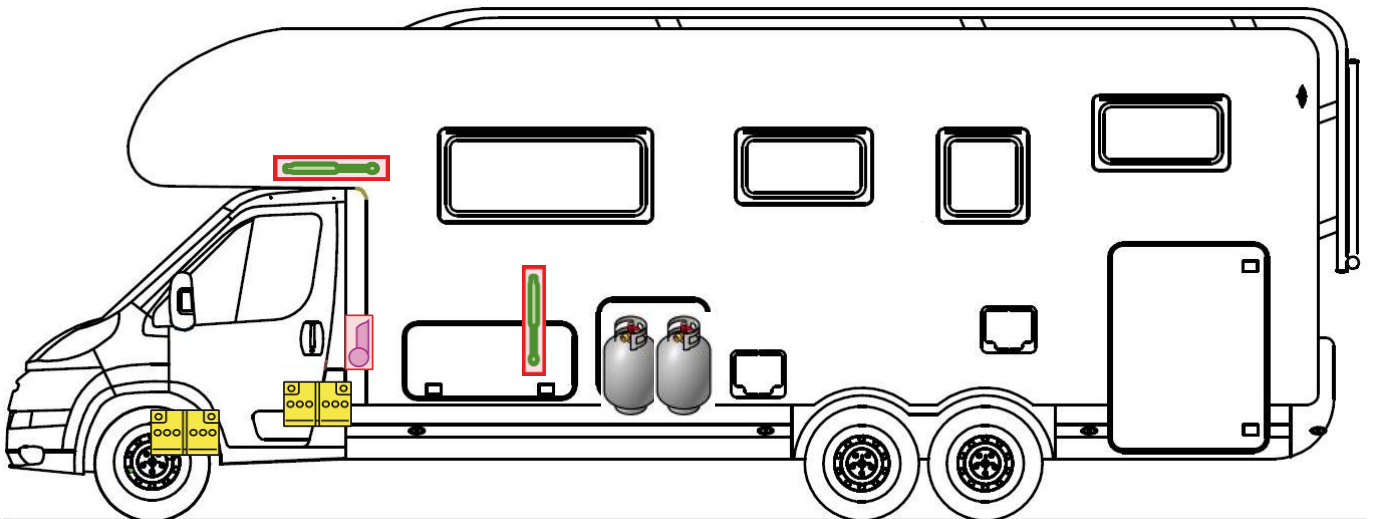

Rettungskarte

XL Family A 7872-2

Airbag

Gasflaschen

Airbag Steuergerät

Gasgenerator

Batterie

Gurtstraffer

Gasdruckdämpfer

Kraftstofftank

Elektroblock

Bitte diese Rettungskarte gut sichtbar hinter der Sonnenblende auf der Fahrerseite hinterlegen!